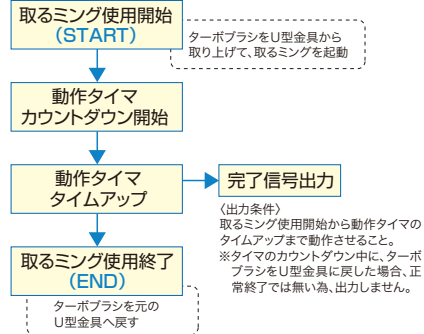

■完了信号出力のフローチャートと基本タイムチャート