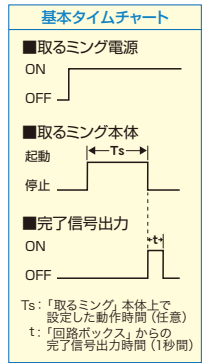

■完了信号出力のフローチャートと基本タイムチャート