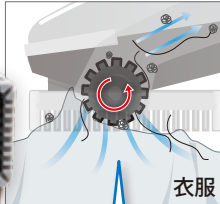

### 異物混入防止対策の決定版 取るミング®シリーズ

吸込みで  
異物混入防止

粘着  
ローラーの  
代替に  
最適!!

異物混入防止対策の基本は  
異物を持ち込まないこと。  
作業前に衣服に付着した  
毛髪・塵埃を、シワの奥まで  
吸込みで除去します。

強力吸引  
ターボブラシ搭載

強力吸引  
ターボブラシ

衣服のシワや織目  
などに入り込んだ  
異物を逃しません

毛髪・塵埃の吸引除去に最適な  
**ターボ(回転)ブラシ形状**  
回転でシワの奥の異物まで  
かき出します。